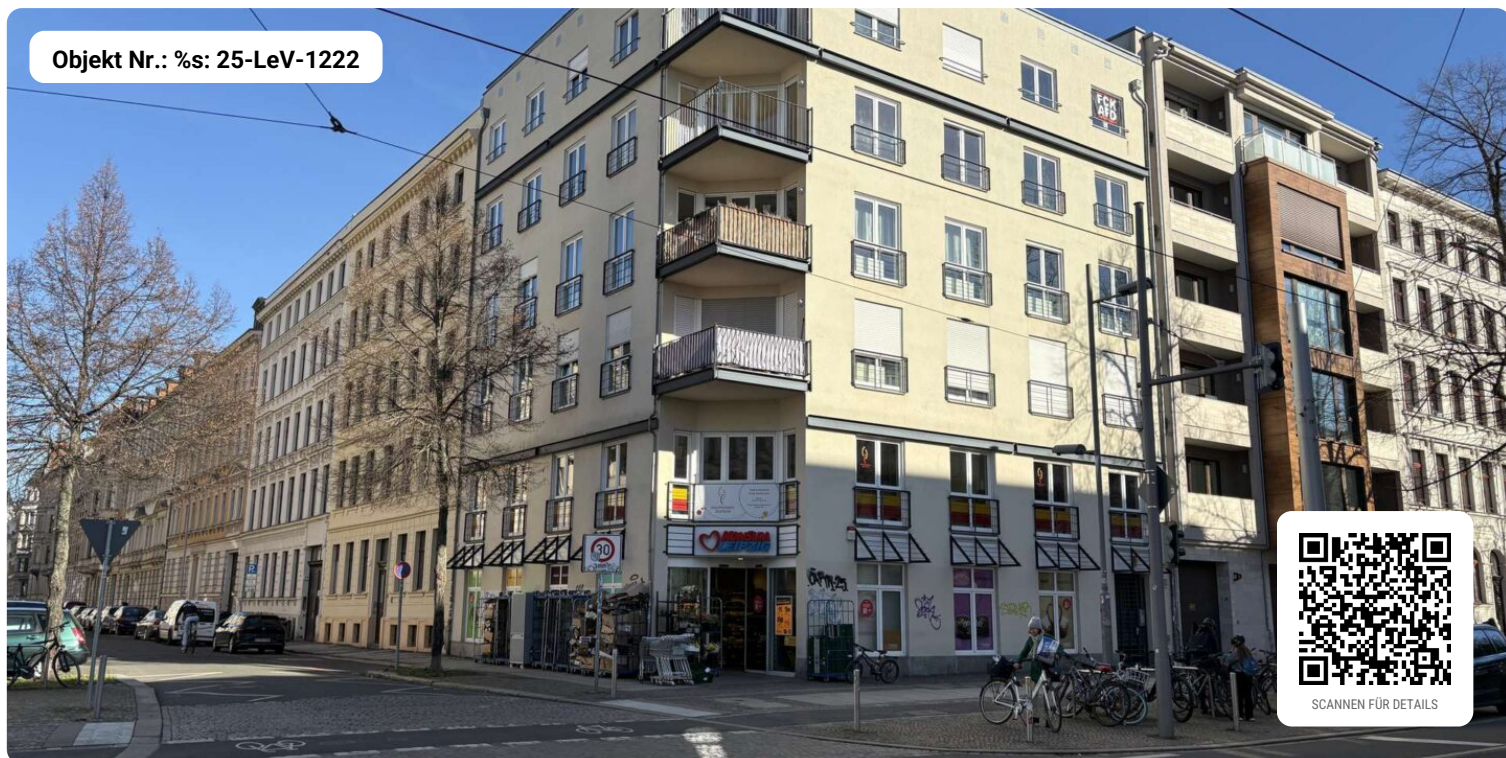

LEIPZIG

WEG PAKET MIT MEHRHEITSANTEIL 2 GE UND 2 WE IM LEIPZIGER WALDSTRASSENVIERTEL

Objekt Nr.: %s: 25-LeV-1222

OBJEKTDATEN

Objekttypen	Haus
Grundstück	230 m ²
Wohnfläche	557 m ²
Zimmer	11
Baujahr	1995
Zustand	Gepflegt
Preis	auf Anfrage