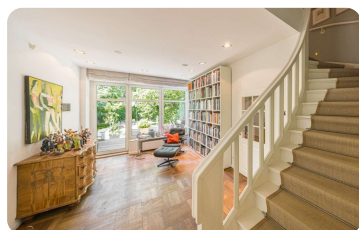

LEIPZIG

STILVOLLE ALTBAUVILLA IM EXKLUSIVEN VILLENVIERTEL

Objekt Nr.: %s: 25-LeV-1336

SCANNEN FÜR DETAILS

OBJEKTDATEN

Objekttypen	Haus, Villa
Grundstück	1.020 m ²
Wohnfläche	251 m ²
Zimmer	6
Stellplatz	2
Baujahr	1932
Zustand	Gepflegt
Kaufpreis	1.700.000 €