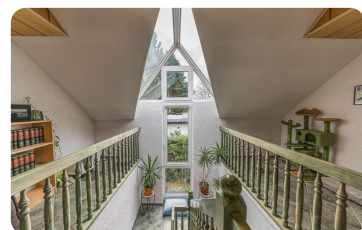

LEIPZIG

GROSSZÜGIGES EINFAMILIENHAUS IN DER GRÜNAU SIEDLUNG

Objekt Nr.: %s: 25-LeV-1308

OBJEKTDATEN

Objekttypen	Haus, Einfamilienhaus
Grundstück	1.280 m ²
Wohnfläche	252 m ²
Zimmer	7
Baujahr	1997
Zustand	Modernisiert
Kaufpreis	730.000 €