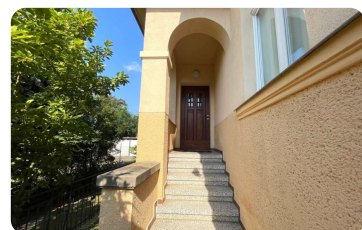

MARKKLEEBERG

ELEGANTE ALTBAUVILLA MIT GROSSEM GARTEN

Objekt Nr.: %s: 25-LeV-1233

OBJEKTDATEN

Objekttypen	Haus, Mehrfamilienhaus
Grundstück	1.137 m ²
Wohnfläche	489 m ²
Zimmer	14
Stellplatz	4
Baujahr	1911
Zustand	Gepflegt
Kaufpreis	1.600.000 €