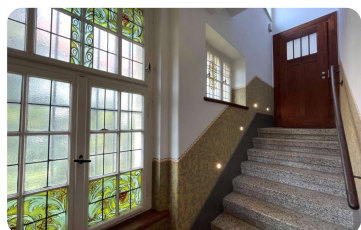

MARKKLEEBERG

ELEGANTE ALTBAUVILLA MIT GROSSEM GARTEN

Objekt Nr.: %s: 25-LeV-1233

OBJEKTDATEN

Objekttypen	Haus, Mehrfamilienhaus
Grundstück	1.137 m ²
Wohnfläche	489 m ²
Zimmer	14
Stellplatz	4
Baujahr	1911
Zustand	Gepflegt
Kaufpreis	1.600.000 €