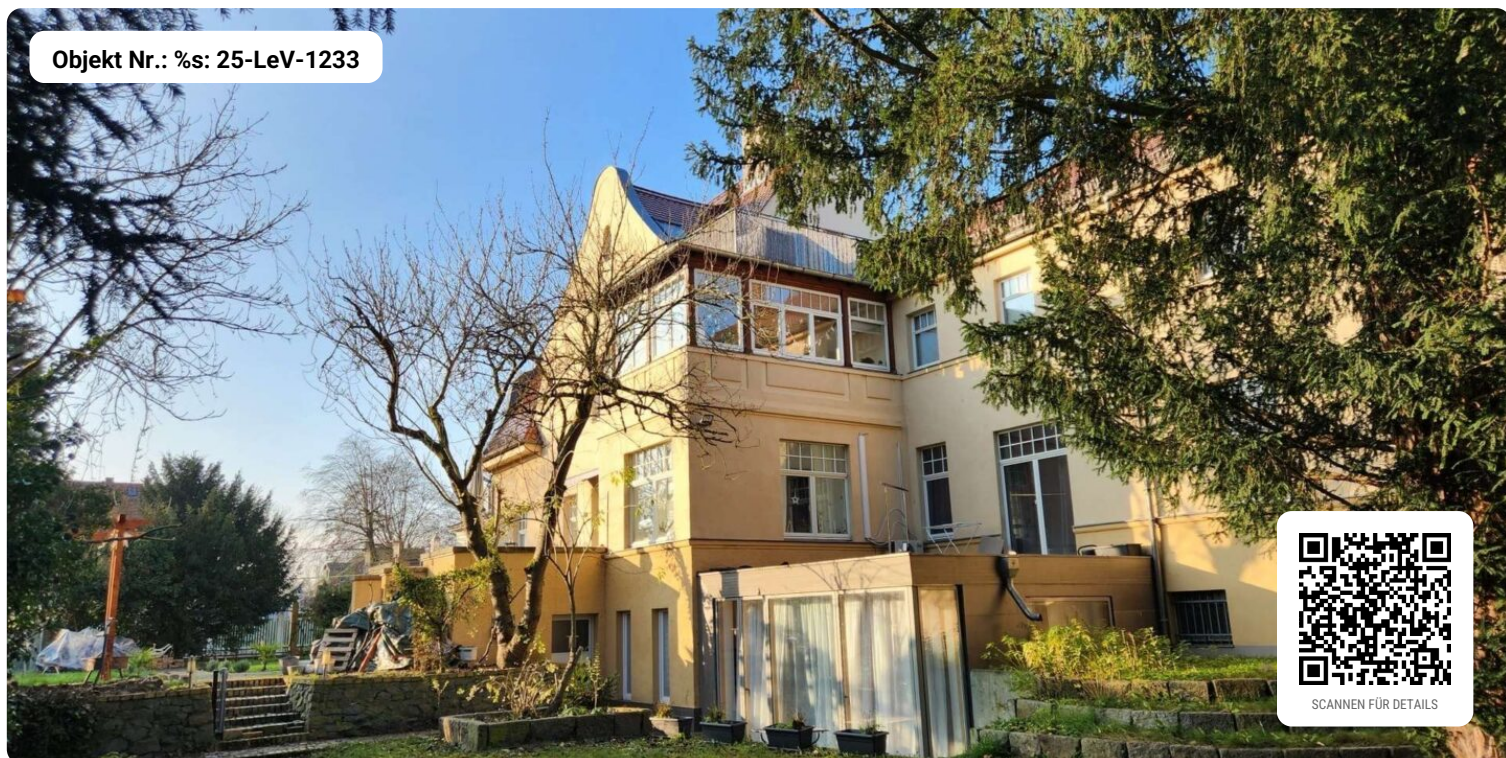

MARKKLEEBERG

ELEGANTE ALTBAUVILLA MIT GROSSEM GARTEN

Objekt Nr.: %s: 25-LeV-1233

OBJEKTDATEN

Objekttypen	Haus, Mehrfamilienhaus
Grundstück	1.137 m ²
Wohnfläche	489 m ²
Zimmer	14
Stellplatz	4
Baujahr	1911
Zustand	Gepflegt
Kaufpreis	1.600.000 €