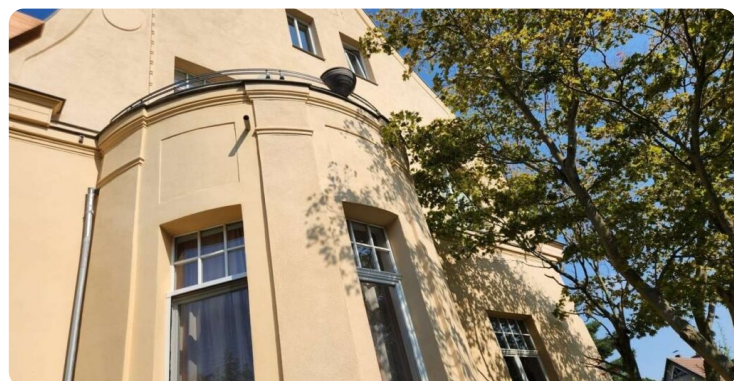

MARKKLEEBERG

ELEGANTE ALTBAUVILLA MIT GROSSEM GARTEN

Objekt Nr.: %s: 25-LeV-1233

OBJEKTDATEN

Objekttypen	Haus, Mehrfamilienhaus
Grundstück	1.137 m ²
Wohnfläche	489 m ²
Zimmer	14
Stellplatz	4
Baujahr	1911
Zustand	Gepflegt
Kaufpreis	1.600.000 €